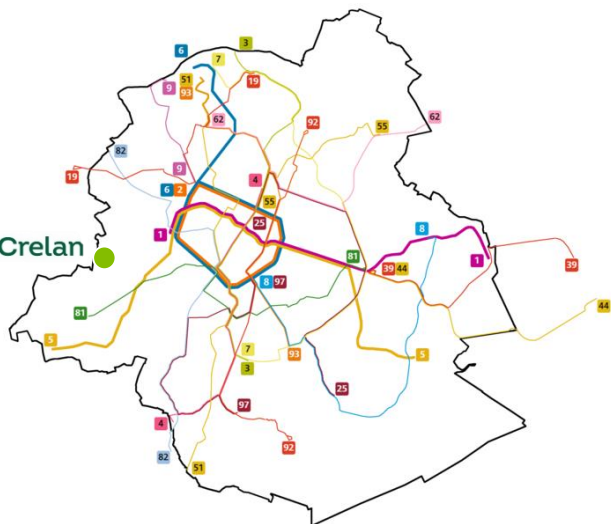

## Bereikbaarheidsfiche - Fiche d'accessibilité

**NV/SA Crelan**  
**Bd Sylvain Dupuislaan 251 - 1070 Brussels**  
[www.crelan.be](http://www.crelan.be)  
**Tel.: +32 558 71 11**

Van: De:	<b>M</b> Sint-Guido Saint-Guidon	<b>B</b> Brussel-Zuid Bruxelles-Midi	<b>B</b> Brussel-Centraal Bruxelles-Central	<b>B</b> Brussel-Schuman Bruxelles-Schuman
	1,3 km	3,5 km	5,8 km	7,1 km
	15 min	45 min	58 min	89 min
	6 min	14 min	22 min	29 min
	<b>4 stations</b> tussen Sint-Guido en Crelan entre Saint-Guidon et Crelan	<b>4 stations</b> rond Brussel-Zuid à proximité de Bruxelles-Midi <b>11 stations</b> tussen Brussel-Zuid en Crelan entre Bruxelles-Midi et Crelan	<b>2 stations</b> rond Brussel-Centraal à proximité de Bruxelles-Central <b>14 stations</b> tussen Brussel-Centraal en Crelan entre Bruxelles-Central et Crelan	<b>2 stations</b> rond Brussel-Schuman à proximité de Bruxelles-Schuman <b>14 stations</b> tussen Brussel-Schuman en Crelan entre Bruxelles-Schuman et Crelan
 	<b>11 min</b>  1 min	<b>21 min</b>  1 min	<b>12 min</b>  Dan: zie kol. Sint-Guido Puis: voir col. Saint-Guidon	<b>16 min</b>  Dan: zie kol. Sint-Guido Puis: voir col. Saint-Guidon
<b>B</b> Brussel-Noord Bruxelles-Nord	Ga verder tot Brussel-Centraal of Brussel-Zuid, dan zie hierboven Continuer jusque Bruxelles-Central ou Bruxelles-Midi, puis voir ci-dessus			
<b>B</b> Brussel-Luxemburg Bruxelles-Luxembourg	Ga verder tot Brussel-Schuman, dan zie hierboven Continuez jusque Bruxelles-Schuman, puis voir ci-dessus			

**Crelan ligt achter het Basic Fit en Zeeman gebouw**  
**Crelan se trouve derrière le bâtiment du Basic Fit et de Zeeman**  
 (zie/voir p. 3-4)

# Vanaf bushalte "Fruit" en Villo! station / à partir de l'arrêt de bus "Fruit" et de la station Villo!

200m – 2 min 

Ingang / Entrée

Bushalte / Arrêt de bus

# Vanaf bushalte "Fruit" en Villo! station / à partir de l'arrêt de bus "Fruit" et de la station Villo!