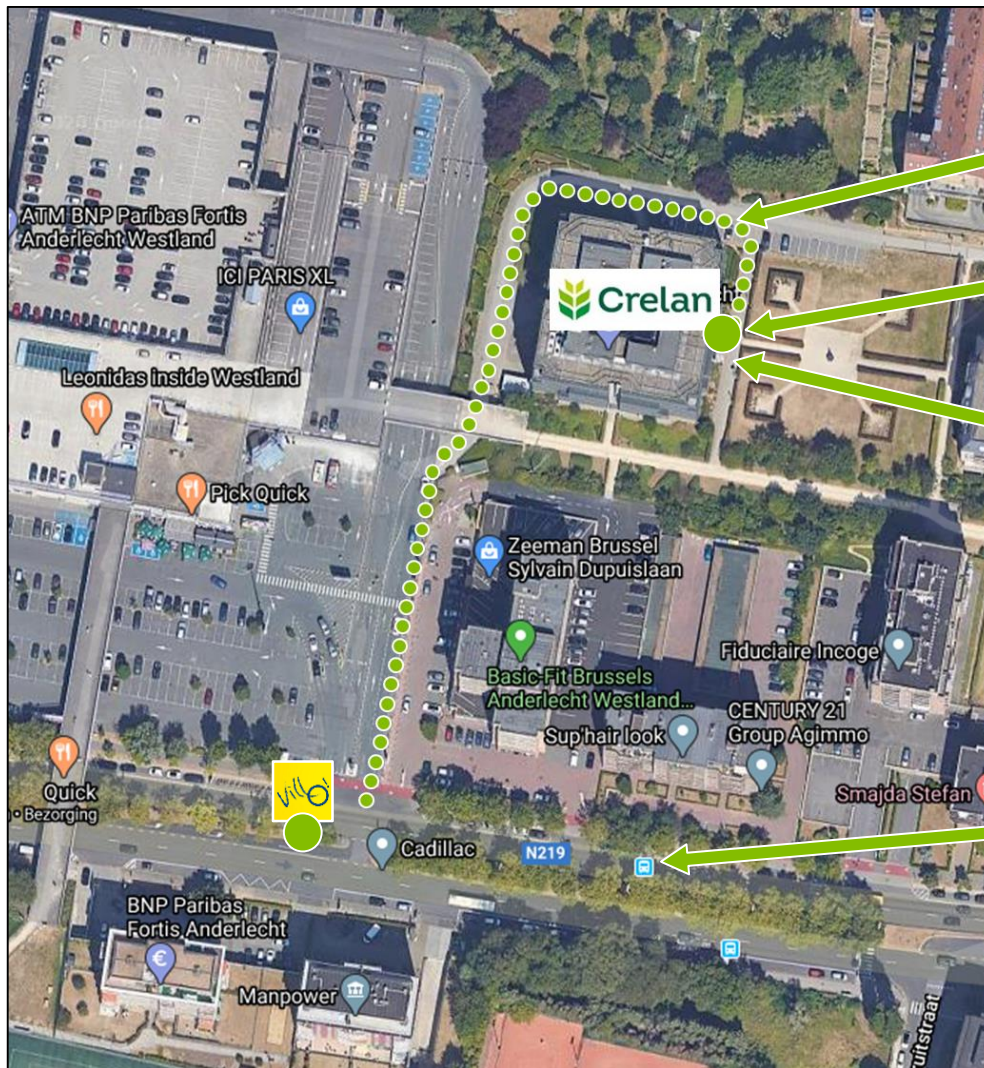

## Bereikbaarheidsfiche - Fiche d'accessibilité

**NV/SA Crelan**  
**Bd Sylvain Dupuislaan 251 - 1070 Brussels**  
[www.crelan.be](http://www.crelan.be)  
**Tel.: +32 558 71 11**

Van: De:	<b>M</b> Sint-Guido Saint-Guidon	<b>B</b> Brussel-Zuid Bruxelles-Midi	<b>B</b> Brussel-Centraal Bruxelles-Central	<b>B</b> Brussel-Schuman Bruxelles-Schuman
	1,3 km	3,5 km	5,8 km	7,1 km
	15 min	45 min	58 min	89 min
	6 min	14 min	22 min	29 min
	<b>4 stations</b> tussen Sint-Guido en Crelan entre Saint-Guidon et Crelan	<b>4 stations</b> rond Brussel-Zuid à proximité de Bruxelles-Midi <b>11 stations</b> tussen Brussel-Zuid en Crelan entre Bruxelles-Midi et Crelan	<b>2 stations</b> rond Brussel-Centraal à proximité de Bruxelles-Central <b>14 stations</b> tussen Brussel-Centraal en Crelan entre Bruxelles-Central et Crelan	<b>2 stations</b> rond Brussel-Schuman à proximité de Bruxelles-Schuman <b>14 stations</b> tussen Brussel-Schuman en Crelan entre Bruxelles-Schuman et Crelan
 	<b>11 min</b>  1 min	<b>21 min</b>  1 min	<b>12 min</b>  Dan: zie kol. Sint-Guido Puis: voir col. Saint-Guidon	<b>16 min</b>  Dan: zie kol. Sint-Guido Puis: voir col. Saint-Guidon
<b>B</b> Brussel-Noord Bruxelles-Nord	Ga verder tot Brussel-Centraal of Brussel-Zuid, dan zie hierboven Continuer jusque Bruxelles-Central ou Bruxelles-Midi, puis voir ci-dessus			
<b>B</b> Brussel-Luxemburg Bruxelles-Luxembourg	Ga verder tot Brussel-Schuman, dan zie hierboven Continuez jusque Bruxelles-Schuman, puis voir ci-dessus			

**Crelan ligt achter het Basic Fit en Zeeman gebouw**  
**Crelan se trouve derrière le bâtiment du Basic Fit et de Zeeman**  
 (zie/voir p. 3-4)

# Vanaf bushalte "Fruit" en Villo! station / à partir de l'arrêt de bus "Fruit" et de la station Villo!

200m – 2 min 

Ingang / Entrée

Bushalte / Arrêt de bus

# Vanaf bushalte "Fruit" en Villo! station / à partir de l'arrêt de bus "Fruit" et de la station Villo!