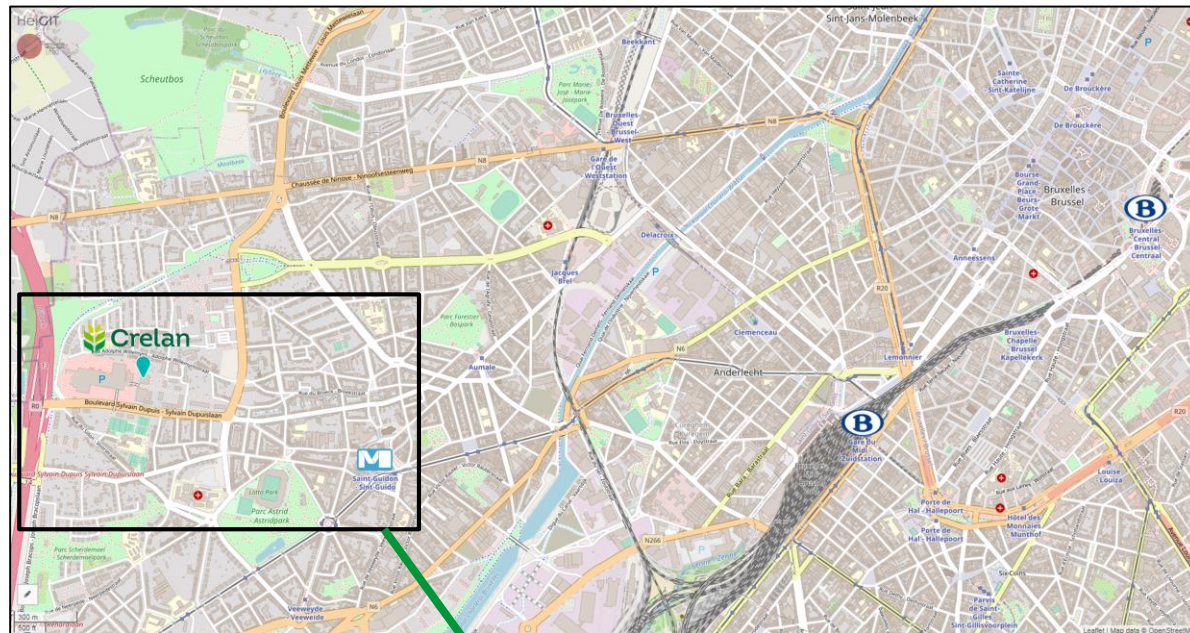

## Bereikbaarheidsfiche - Fiche d'accessibilité

**NV/SA Crelan**  
**Bd Sylvain Dupuislaan 251 - 1070 Brussels**  
[www.crelan.be](http://www.crelan.be)  
**Tel.: +32 558 71 11**

Van: De:	<b>M</b> Sint-Guido Saint-Guidon	<b>B</b> Brussel-Zuid Bruxelles-Midi	<b>B</b> Brussel-Centraal Bruxelles-Central	<b>B</b> Brussel-Schuman Bruxelles-Schuman
	1,3 km	3,5 km	5,8 km	7,1 km
	15 min	45 min	58 min	89 min
	6 min	14 min	22 min	29 min
	<b>4 stations</b> tussen Sint-Guido en Crelan entre Saint-Guidon et Crelan	<b>4 stations</b> rond Brussel-Zuid à proximité de Bruxelles-Midi <b>11 stations</b> tussen Brussel-Zuid en Crelan entre Bruxelles-Midi et Crelan	<b>2 stations</b> rond Brussel-Centraal à proximité de Bruxelles-Central <b>14 stations</b> tussen Brussel-Centraal en Crelan entre Bruxelles-Central et Crelan	<b>2 stations</b> rond Brussel-Schuman à proximité de Bruxelles-Schuman <b>14 stations</b> tussen Brussel-Schuman en Crelan entre Bruxelles-Schuman et Crelan
 	<b>11 min</b>  1 min	<b>21 min</b>  1 min	<b>12 min</b>  Dan: zie kol. Sint-Guido Puis: voir col. Saint-Guidon	<b>16 min</b>  Dan: zie kol. Sint-Guido Puis: voir col. Saint-Guidon
<b>B</b> Brussel-Noord Bruxelles-Nord	Ga verder tot Brussel-Centraal of Brussel-Zuid, dan zie hierboven Continuer jusque Bruxelles-Central ou Bruxelles-Midi, puis voir ci-dessus			
<b>B</b> Brussel-Luxemburg Bruxelles-Luxembourg	Ga verder tot Brussel-Schuman, dan zie hierboven Continuez jusque Bruxelles-Schuman, puis voir ci-dessus			

**Crelan ligt achter het Basic Fit en Zeeman gebouw**  
**Crelan se trouve derrière le bâtiment du Basic Fit et de Zeeman**  
 (zie/voir p. 3-4)

# Vanaf bushalte "Fruit" en Villo! station / à partir de l'arrêt de bus "Fruit" et de la station Villo!

200m – 2 min 

Ingang / Entrée

Bushalte / Arrêt de bus

# Vanaf bushalte "Fruit" en Villo! station / à partir de l'arrêt de bus "Fruit" et de la station Villo!